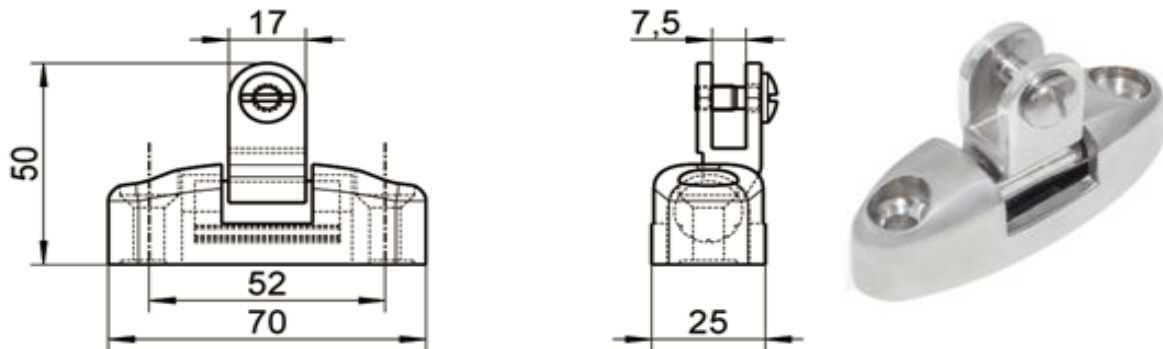

ART. M8573

Snodo a forcella con base snodata per tendalino ,microfusione, lucido aisi 316 / A4

*Bimini swivel deck hinge, investment casting, polished aisi 316 / A4*

Codice Articolo Number	Item	 Box	 Master carton
M8573-4		4	60